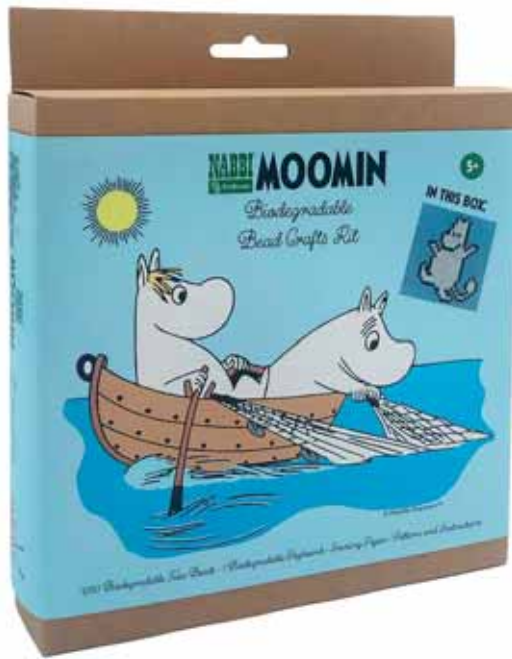

### Deko Polyresin

**34 880 38** Deko Polyresin, Wichtel, 4,3 x 3,2 x 3,2 cm  VE: 9 St

rosa

### Deko Polyresin

**34 880 50** Deko Polyresin, Glücksschweine sortiert, 3,4 x 3-4 cm, 4- fach sortiert   VE: 12 St

**NABBI® BioBeads – biologisch abbaubar**

**10 902 10** NABBI® BioBeads, Moomintroll Kit, 180 x 210 x 40 mm, ~1.200 Stk. / 1 Legeplatte  VE: 1 Box