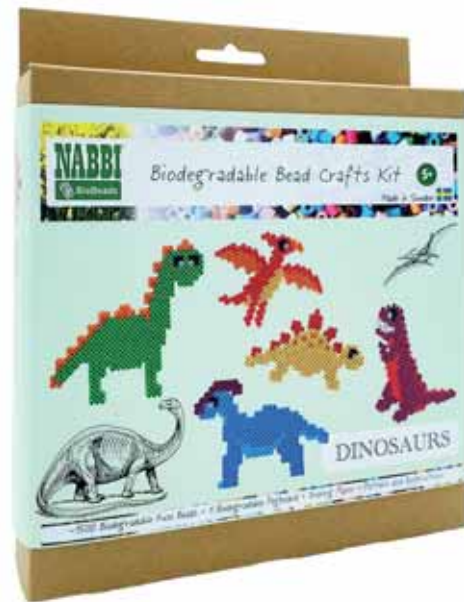

☑ VE: 1 Box

**NABBI® BioBeads – biologisch abbaubar**

**10 902 84** NABBI® BioBeads, Happy Easter Kit, 180 x 210 x 40 mm, ~1.500 Stk. / 1 Legeplatte

☑ VE: 1 Box

**NABBI® BioBeads – biologisch abbaubar**

**10 902 85** NABBI® BioBeads, Farm Life Kit, 180 x 210 x 40 mm, ~1.500 Stk. / 1 Legeplatte

☑ VE: 1 Box

**NABBI® BioBeads – biologisch abbaubar**

**10 902 86** NABBI® BioBeads, Forest Kit,  VE: 1 Box  
180 x 210 x 40 mm, ~1.500 Stk. /  
1 Legeplatte

**NABBI® BioBeads – biologisch abbaubar**

**10 902 87** NABBI® BioBeads, Halloween Kit,  VE: 1 Box  
180 x 210 x 40 mm, ~1.400 Stk. /  
2 Legeplatten

**NABBI® BioBeads – biologisch abbaubar**

**10 902 88** NABBI® BioBeads, Harvest Kit,  VE: 1 Box  
180 x 210 x 40 mm, ~1.500 Stk. /  
1 Legeplatte

**NABBI® BioBeads – biologisch abbaubar**

**10 902 89** NABBI® BioBeads, Dinosaurs Kit,  VE: 1 Box  
180 x 210 x 40 mm, ~1.500 Stk. /  
1 Legeplatte