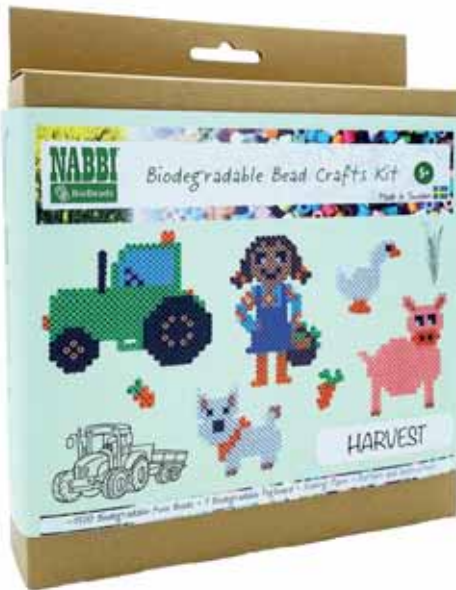

☑ VE: 1 Box

**NABBI® BioBeads – biologisch abbaubar**

**10 902 84** NABBI® BioBeads, Happy Easter Kit, 180 x 210 x 40 mm, ~1.500 Stk. / 1 Legeplatte

☑ VE: 1 Box

**NABBI® BioBeads – biologisch abbaubar**

**10 902 85** NABBI® BioBeads, Farm Life Kit, 180 x 210 x 40 mm, ~1.500 Stk. / 1 Legeplatte

☑ VE: 1 Box

**NABBI® BioBeads – biologisch abbaubar**

**10 902 86** NABBI® BioBeads, Forest Kit,  VE: 1 Box  
180 x 210 x 40 mm, ~1.500 Stk. /  
1 Legeplatte

**NABBI® BioBeads – biologisch abbaubar**

**10 902 87** NABBI® BioBeads, Halloween Kit,  VE: 1 Box  
180 x 210 x 40 mm, ~1.400 Stk. /  
2 Legeplatten

**NABBI® BioBeads – biologisch abbaubar**

**10 902 88** NABBI® BioBeads, Harvest Kit,  VE: 1 Box  
180 x 210 x 40 mm, ~1.500 Stk. /  
1 Legeplatte

**NABBI® BioBeads – biologisch abbaubar**

**10 902 89** NABBI® BioBeads, Dinosaurs Kit,  VE: 1 Box  
180 x 210 x 40 mm, ~1.500 Stk. /  
1 Legeplatte